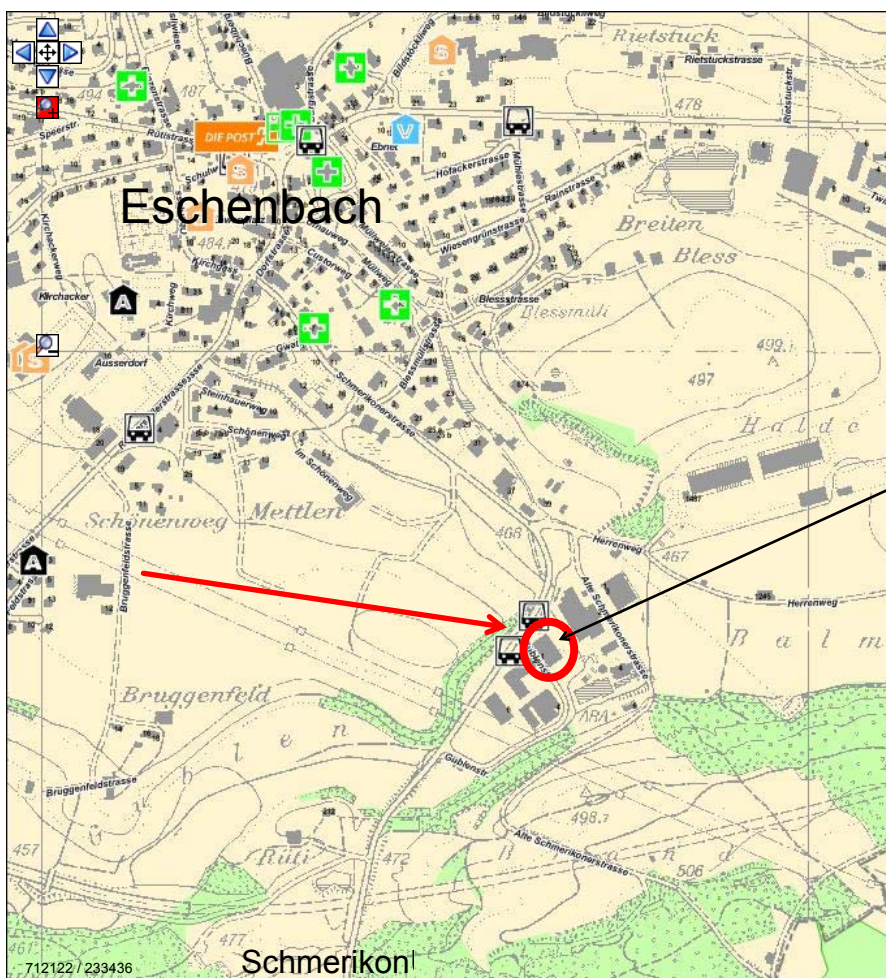

ADRESSÄNDERUNG!

Versandadresse für Korrespondenz, Briefe,
Rechnungen, usw.:

Postfach 48, CH-8733 Eschenbach

Anlieferadresse für Paketsendung, Paletten, usw.:

Gublenstrasse 1, CH-8733 Eschenbach

Wegweiser: Industrie Gublen

Ricken
Autobahn

Abladerampe/
Warenlift/1.
Stock

Rapperswil/Jona

gültig ab 7.6.2010